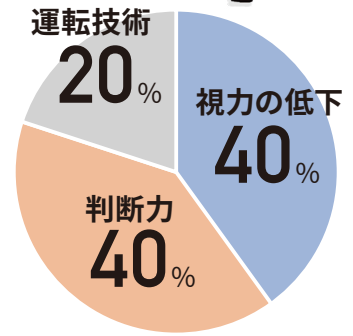

Q. 不安要素は？(複数回答可)