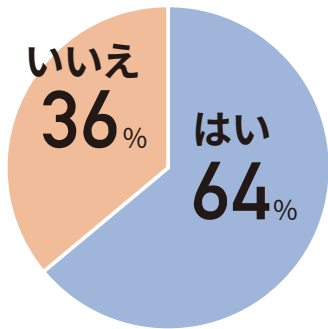

タイヤの点検ポイント解説

Q. 車の運転は好きですか？

Q. 運転に不安はありますか？

Q. 不安要素は？(複数回答可)

Q. 自分の運転をプロに診断して欲しい？

Q. サポカー体験は初めて？(説明)

Q. サポカーに乗る人が増えて欲しい？

Q. サポートクッションが欲しい

Q. タイヤチェックの説明は楽しめましたか？

Q. 地域でもっと開催して欲しい

修了証書お渡し

リーフちゃん、夢乃さん

「安全、楽しく、快適」に

愛車との素敵なカーライフのお手伝い

パートナー

MS&AD