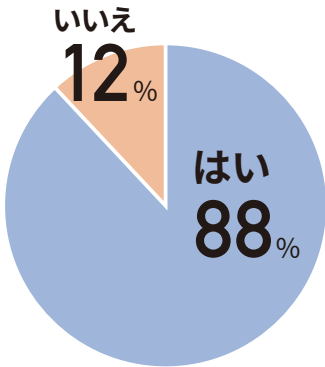

タイヤの点検ポイント解説

Q. 車の運転は好きですか？

Q. 運転に不安はありますか？

Q. 不安要素は？(複数回答可)

Q. 自分の運転をプロに診断して欲しい？

Q. サポカー体験は初めて？(説明)

Q. サポカーに乗る人が増えて欲しい？

Q. サポートクッションが欲しい

Q. タイヤチェックの説明は楽しめましたか？

Q. 地域でもっと開催して欲しい

修了証書お渡し

リーフちゃん、夢乃さん

「安全、楽しく、快適」に

愛車との素敵なカーライフのお手伝い

パートナー

MS&AD