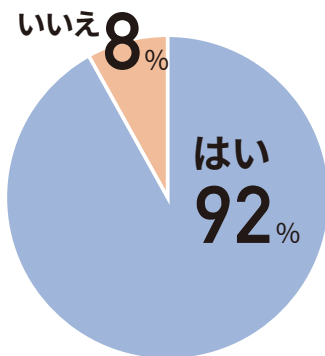

タイヤの点検ポイント解説

Q. 車の運転は好きですか？

Q. 運転に不安はありますか？

Q. 不安要素は？(複数回答可)

Q. 自分の運転をプロに診断して欲しい？

Q. サポカー体験は初めて？(説明)

Q. サポカーに乗る人が増えて欲しい？

Q. サポートクッションが欲しい

Q. タイヤチェックの説明は楽しめましたか？

Q. 地域でもっと開催して欲しい

修了証書お渡し

リーフちゃん、夢乃さん

「安全、楽しく、快適」に

愛車との素敵なカーライフのお手伝い

パートナー

MS&AD