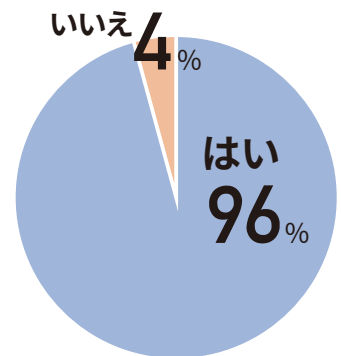

タイヤの点検ポイント解説

Q. 車の運転は好きですか？

Q. 運転に不安はありますか？

Q. 不安要素は？(複数回答可)

Q. 自分の運転をプロに診断して欲しい？

Q. サポカー体験は初めて？(説明)

Q. サポカーに乗る人が増えて欲しい？

Q. サポートクッションが欲しい

Q. タイヤチェックの説明は楽しめましたか？

Q. 地域でもっと開催して欲しい

修了証書お渡し

リーフちゃん、夢乃さん

「安全、楽しく、快適」に

愛車との素敵なカーライフのお手伝い

パートナー

MS&AD