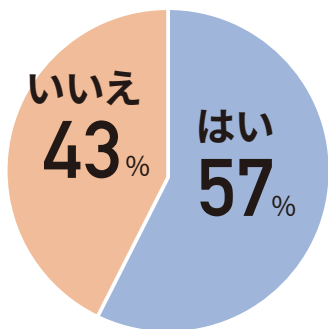

タイヤの点検ポイント解説

Q. 車の運転は好きですか？

Q. 運転に不安はありますか？

Q. 不安要素は？(複数回答可)

Q. 自分の運転をプロに診断して欲しい？

Q. サポカー体験は初めて？(説明)

Q. サポカーに乗る人が増えて欲しい？

Q. サポートクッションが欲しい

Q. タイヤチェックの説明は楽しめましたか？

Q. 地域でもっと開催して欲しい

修了証書お渡し

リーフちゃん、夢乃さん

「安全、楽しく、快適」に

愛車との素敵なカーライフのお手伝い

パートナー

MS&AD