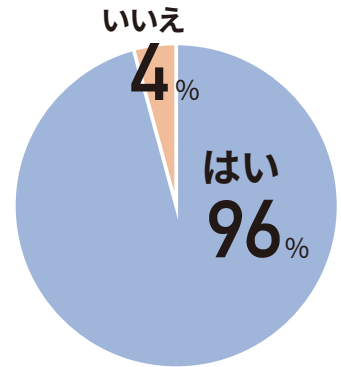

タイヤの点検ポイント解説

Q. 車の運転は好きですか？

Q. 運転に不安はありますか？

Q. 不安要素は？(複数回答可)

Q. 自分の運転をプロに診断して欲しい？

Q. サポカー体験は初めて？(説明)

Q. サポカーに乗る人が増えて欲しい？

Q. サポートクッションが欲しい

Q. タイヤチェックの説明は楽しめましたか？

Q. 地域でもっと開催して欲しい

修了証書お渡し

リーフちゃん、夢乃さん

「安全、楽しく、快適」に

愛車との素敵なカーライフのお手伝い

パートナー

MS&AD