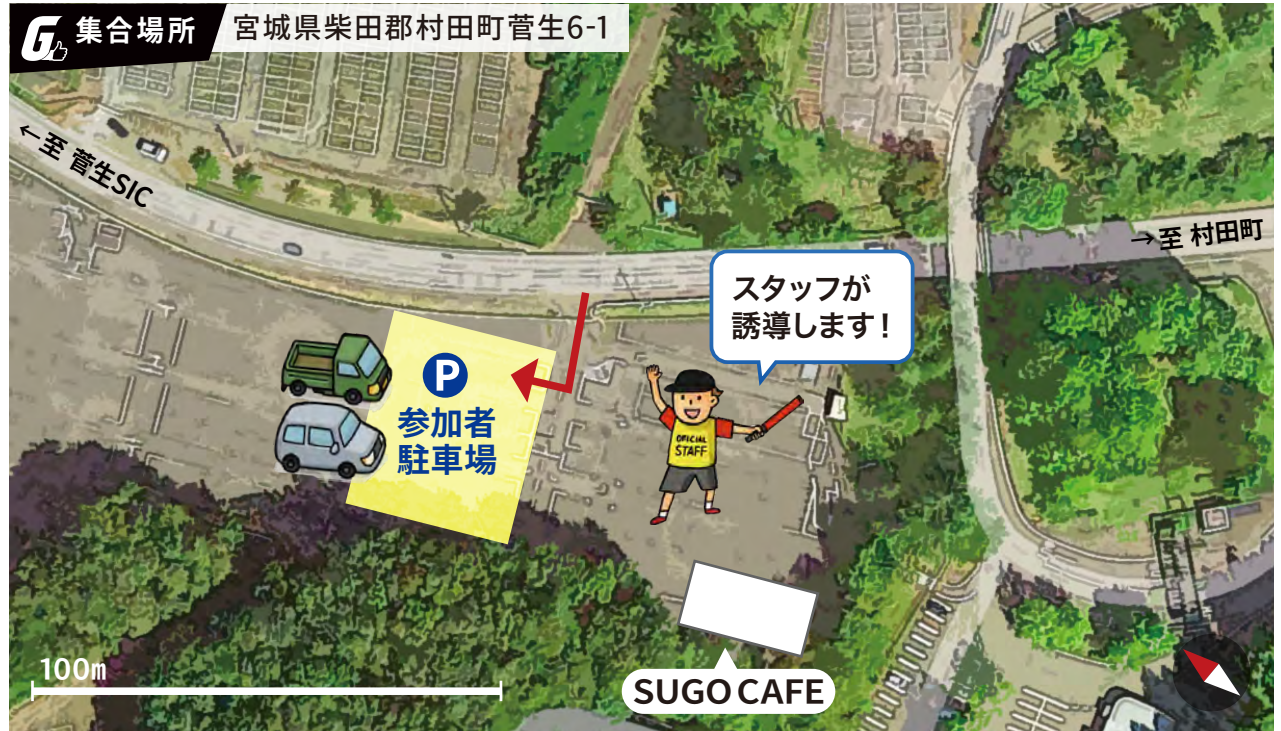

## 【実施スケジュール】

8:30 受付

9:00 レッスンスタート

グループごとにローテーション

- ・ストレッチレッスン
- ・ドライビングレッスン
- ・シミュレーターレッスン
- ・サポカーレッスン
- ・タイヤチェック

※詳しい内容は裏面をご覧ください

12:10 修了式 写真撮影 昼食後解散

主催：NPO法人グッドドライバー・レッスン