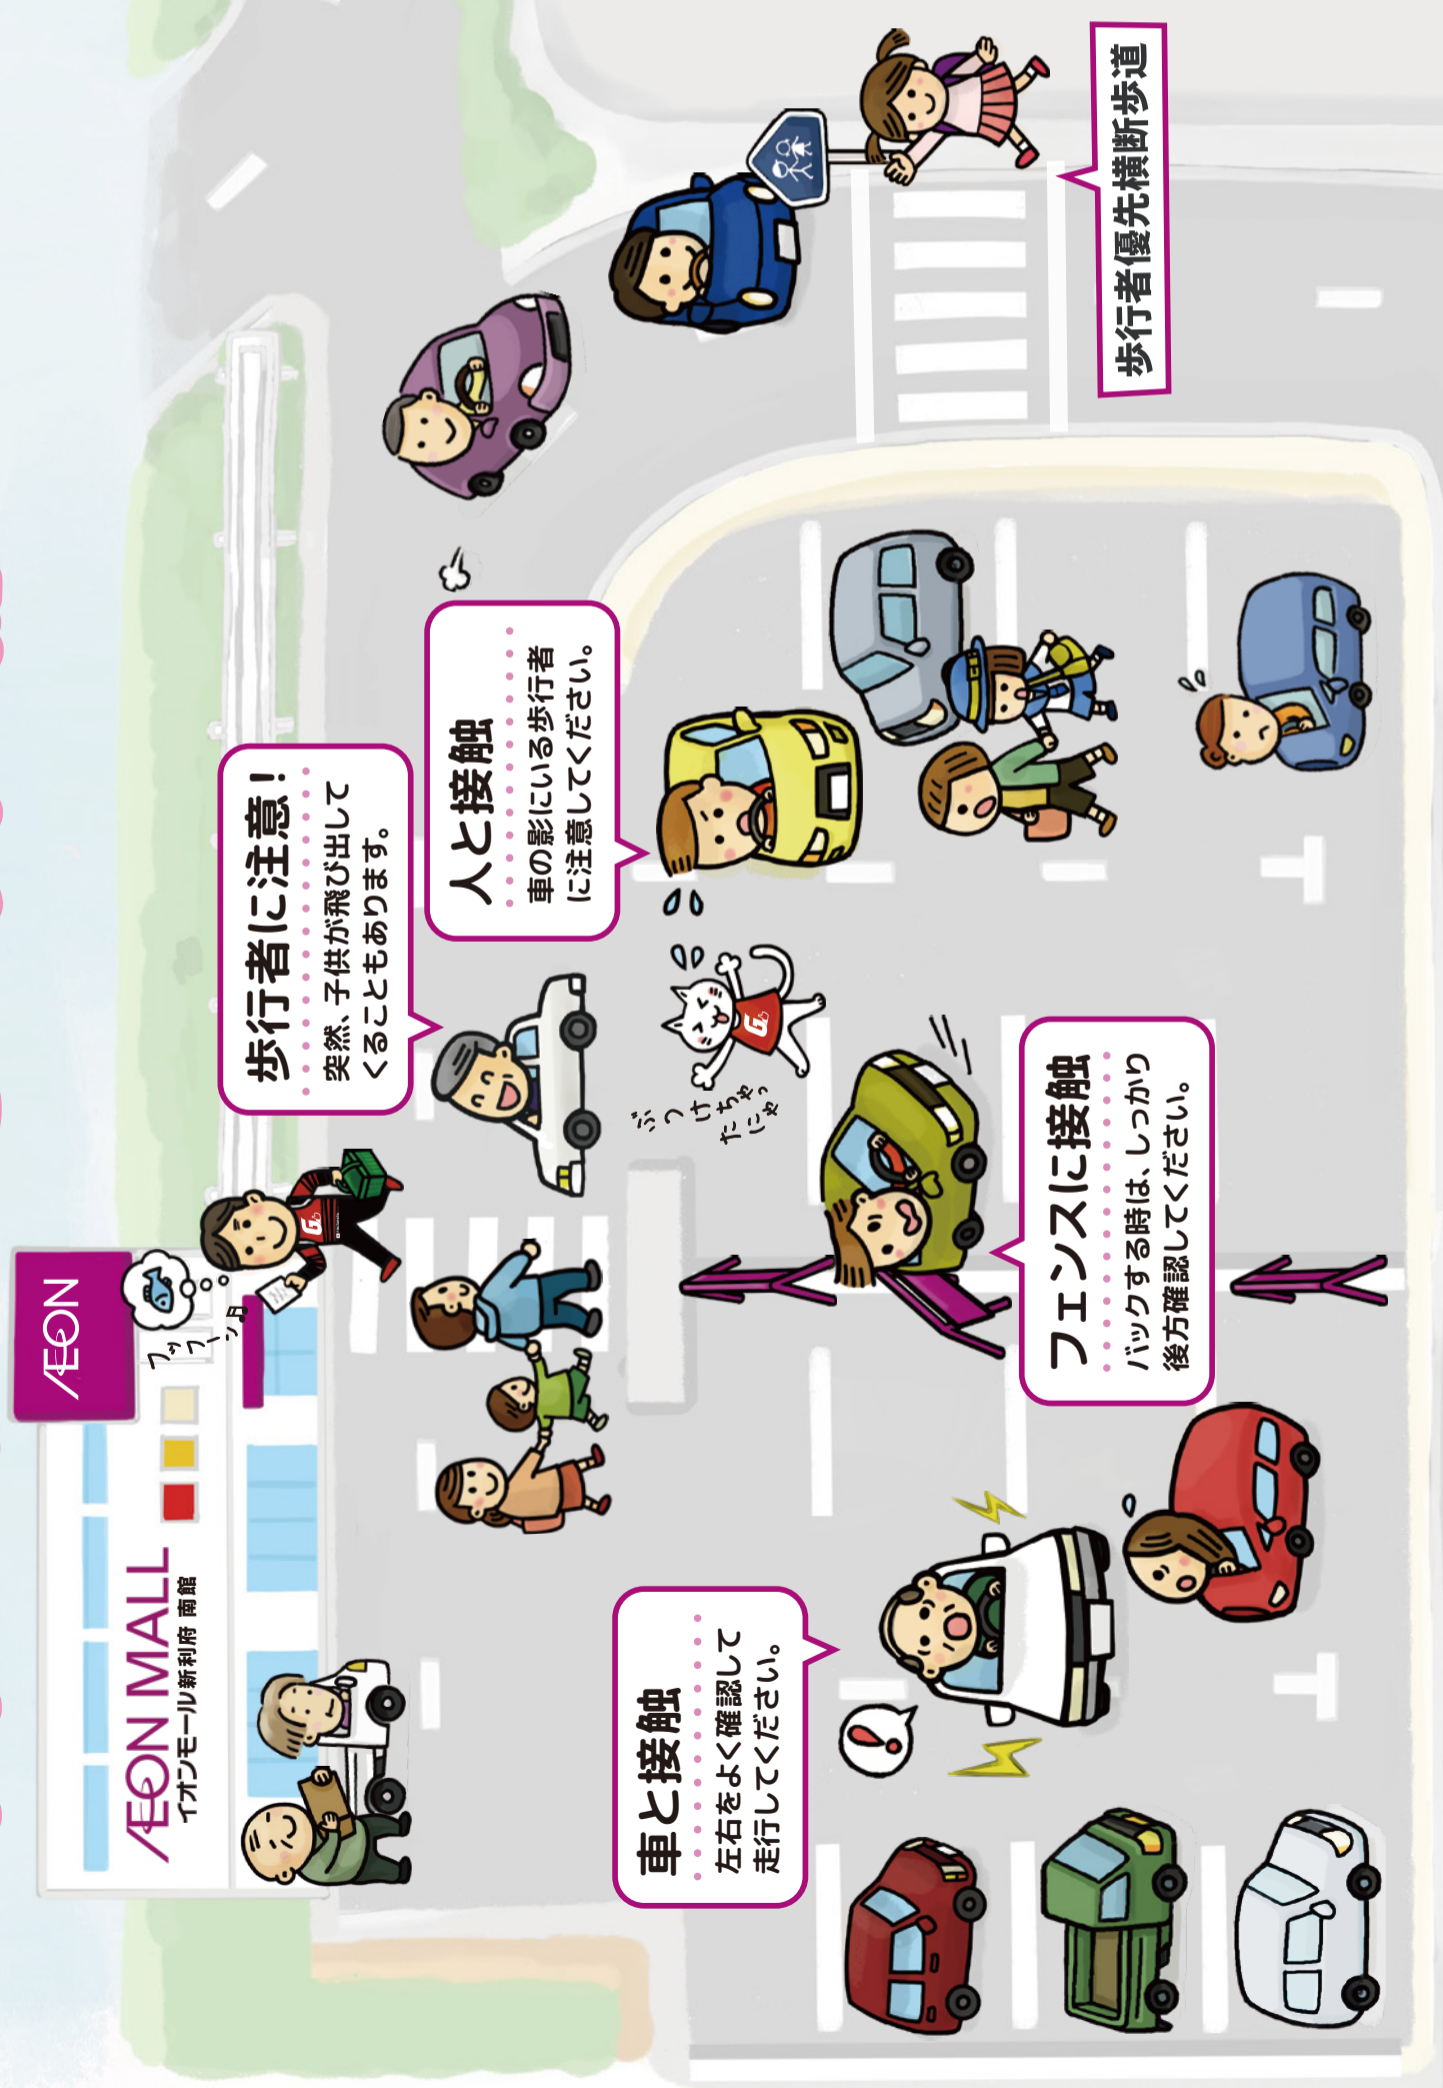

# イオンモール新利府 南館へ

### 車と接触

左右をよく確認して走行してください。

### 歩行者に注意!

突然、子供が飛び出してくることもあります。

### 歩行者優先横断歩道

どこにいてもスマホ1つでお買い物!